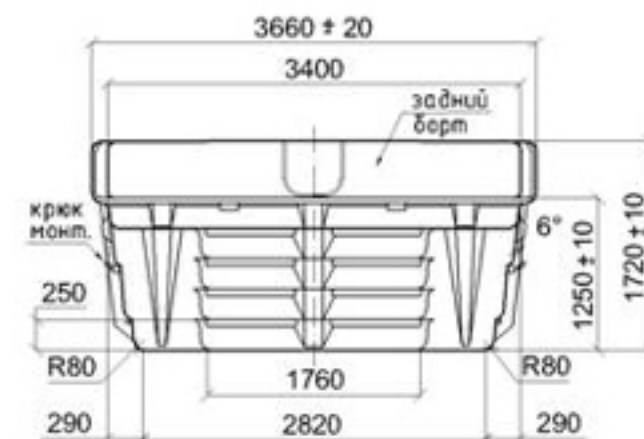

Вид - А

Вид - А

Вид - В

Вид - В

Длина и ширина бассейна меняется в результате обрезки края бассейна по периметру /100...140/ мм.

Технические данные

Длина	7860	Объем чаши	32 ± 1 куб.м
Ширина	3660	Объем воды	31 ± 2 куб.м
Глубина	1250 - 1720	Периметр по внутр.	
Толщина стенок	9 - 10 мм	границ борта	22,8 м
Площадь зеркала воды ...	25,8 кв.м	Масса нетто	1030 ± 20 кг.