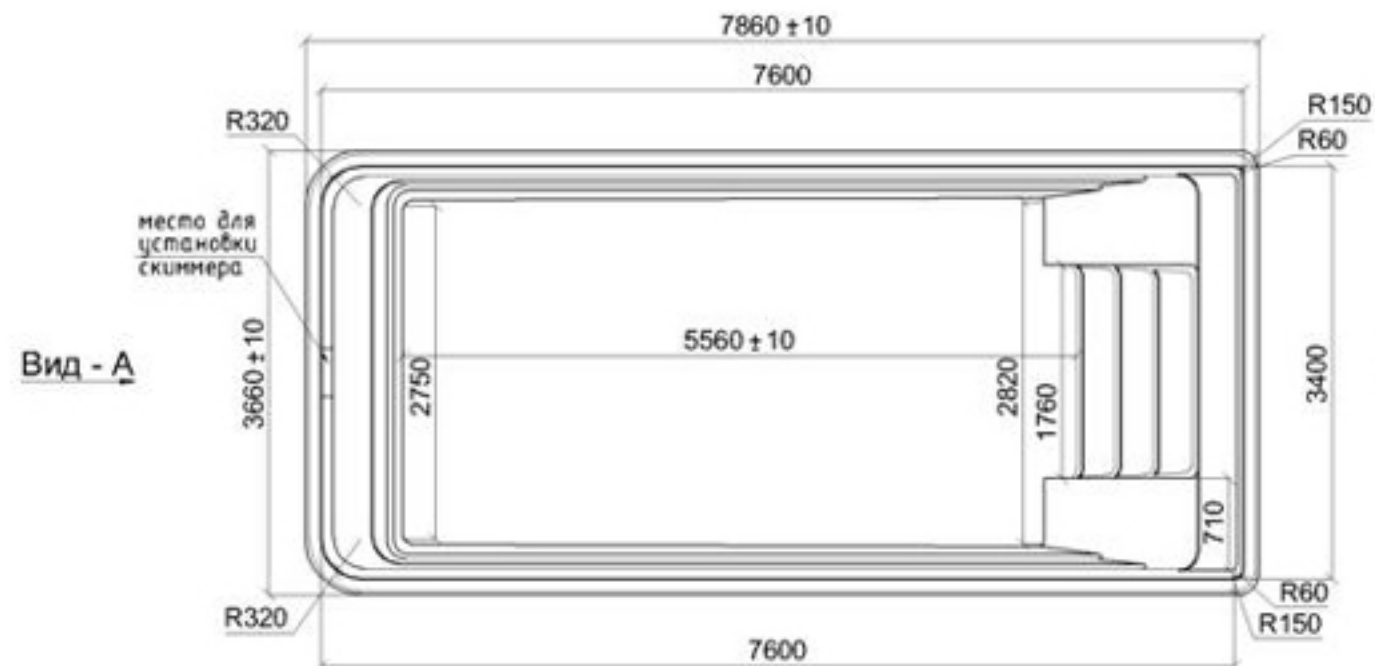

Вид - А

Вид - А

Вид - В

Вид - В

Длина и ширина бассейна меняется в результате обрезки края бассейна по периметру /100...140/ мм.

Технические данные

Длина	7860	Объем чаши	32 ± 1 куб.м
Ширина	3660	Объем воды	31 ± 2 куб.м
Глубина	1250 - 1720	Периметр по внутр.	
Толщина стенок	9 - 10 мм	границ борта	22,8 м
Площадь зеркала воды ...	25,8 кв.м	Масса нетто	1030 ± 20 кг.