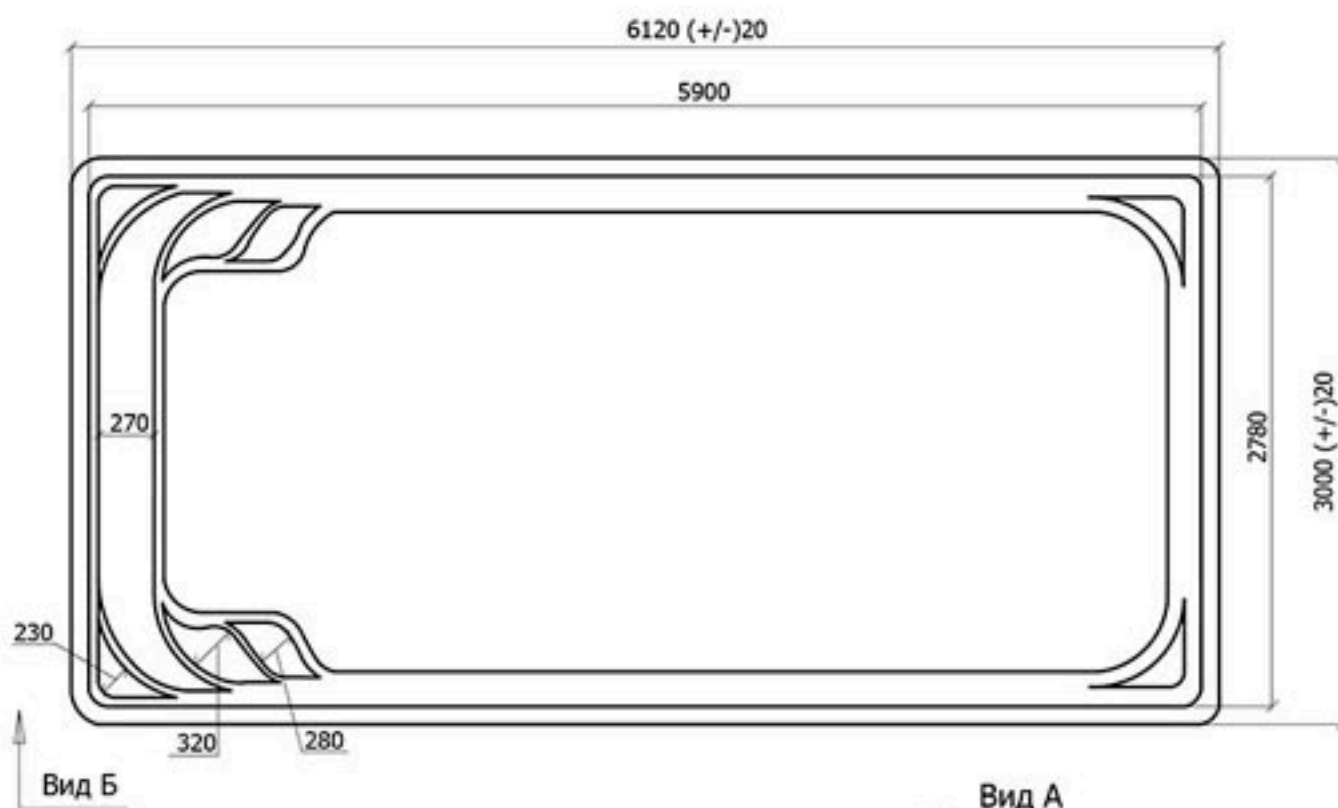

Вид А

Вид Б

Технические данные

Длина.....	6120 (+/-)20
Ширина.....	3000 (+/-)20
Глубина.....	1680 (+/-)20
Толщина стенок.....	9-12мм
Площадь зеркала воды.....	15.66 кв.м
Объем чаши.....	23.4(+/-)1куб.м
Объем воды.....	21.3(+/-)2куб.м
Масса нетто .....	781 кг

Модель бассейна	КОРСИКА
Производитель	ООО"Исток-полиэстер"

Длина и ширина бассейна меняется в результате обрезки края бассейна по периметру /80...130/мм.