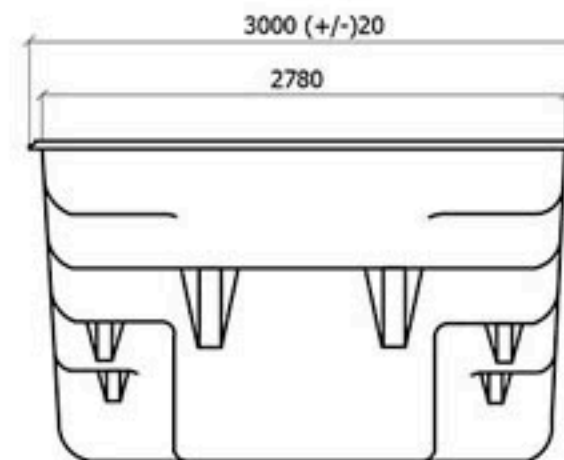

Вид А

Вид Б

Технические данные

Длина.....	6120 (+/-)20
Ширина.....	3000 (+/-)20
Глубина.....	1680 (+/-)20
Толщина стенок.....	9-12мм
Площадь зеркала воды.....	15.66 кв.м
Объем чаши.....	23.4(+/-)1куб.м
Объем воды.....	21.3(+/-)2куб.м
Масса нетто .....	781 кг

Модель бассейна	КОРСИКА
Производитель	ООО"Исток-полиэстер"

Длина и ширина бассейна меняется в результате обрезки края бассейна по периметру /80...130/мм.