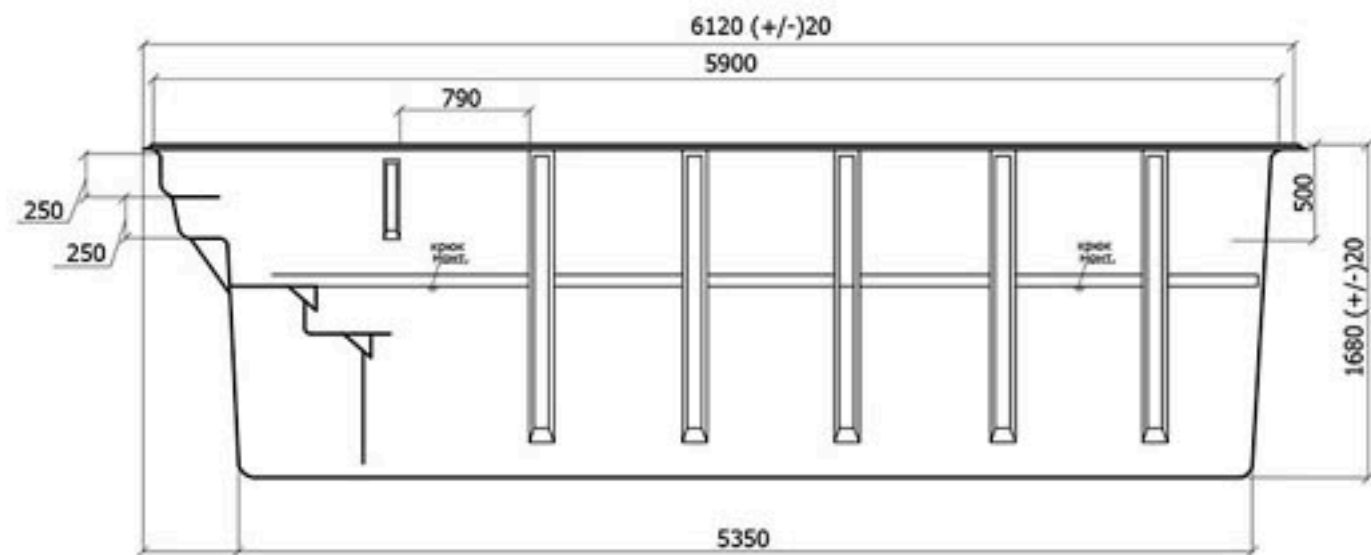

Вид А

Вид Б

Технические данные

Длина.....	6120 (+/-)20
Ширина.....	3000 (+/-)20
Глубина.....	1680 (+/-)20
Толщина стенок.....	9-12мм
Площадь зеркала воды.....	15.66 кв.м
Объем чаши.....	23.4(+/-)1куб.м
Объем воды.....	21.3(+/-)2куб.м
Масса нетто .....	781 кг

Модель бассейна	КОРСИКА
Производитель	ООО"Исток-полиэстер"

Длина и ширина бассейна меняется в результате обрезки края бассейна по периметру /80...130/мм.